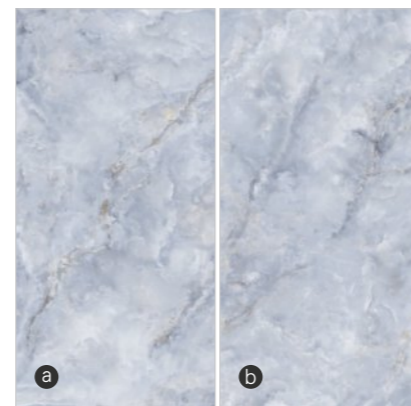

ONICE BLUE

Formato / Size :
1600X3200MM / 63"x126"

Espesor / Thickness :
12MM

Superficie / Surface :
Lustrosa / Glossy

Colecciones de losas premium inspiradas en Texturas naturales para un look atemporal y elegante. espacios habitables.

Premium slab collections inspired by natural textures for timeless and elegant living spaces.