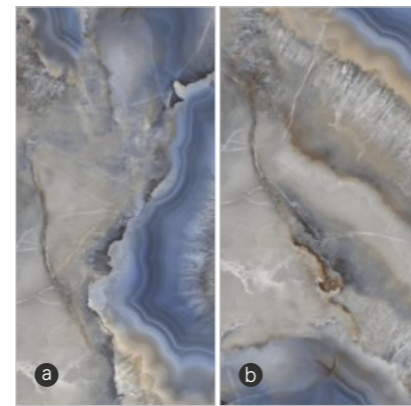

BOTANIC BLUE

Formato / Size :
1600X3200MM / 63"x126"

Espesor / Thickness :
12MM

Superficie / Surface :
Lustrosa / Glossy

Brillantes, reflectantes e impecablemente pulidas.
Las baldosas de gran formato transforman una habitación ordinaria en un lujoso refugio.

Bright, reflective, and impeccably polished.
Large-format tiles turn ordinary rooms into luxurious retreats.