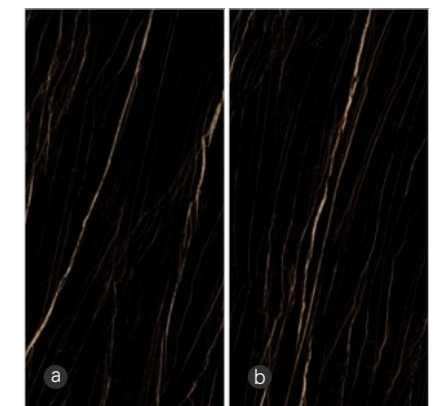

## BASALTINA

**Formato / Size :**  
1600X3200MM / 63"x126"

**Espesor / Thickness :**  
12MM

**Superficie / Surface :**  
**Colchoneta De Cuerpo Completo**  
/ Full Body Matt

**Losas de porcelánico de altas prestaciones ofreciendo resistencia superior y larga duración Excelencia visual.**

High-performance porcelain slabs offering superior resistance and long-lasting visual excellence.