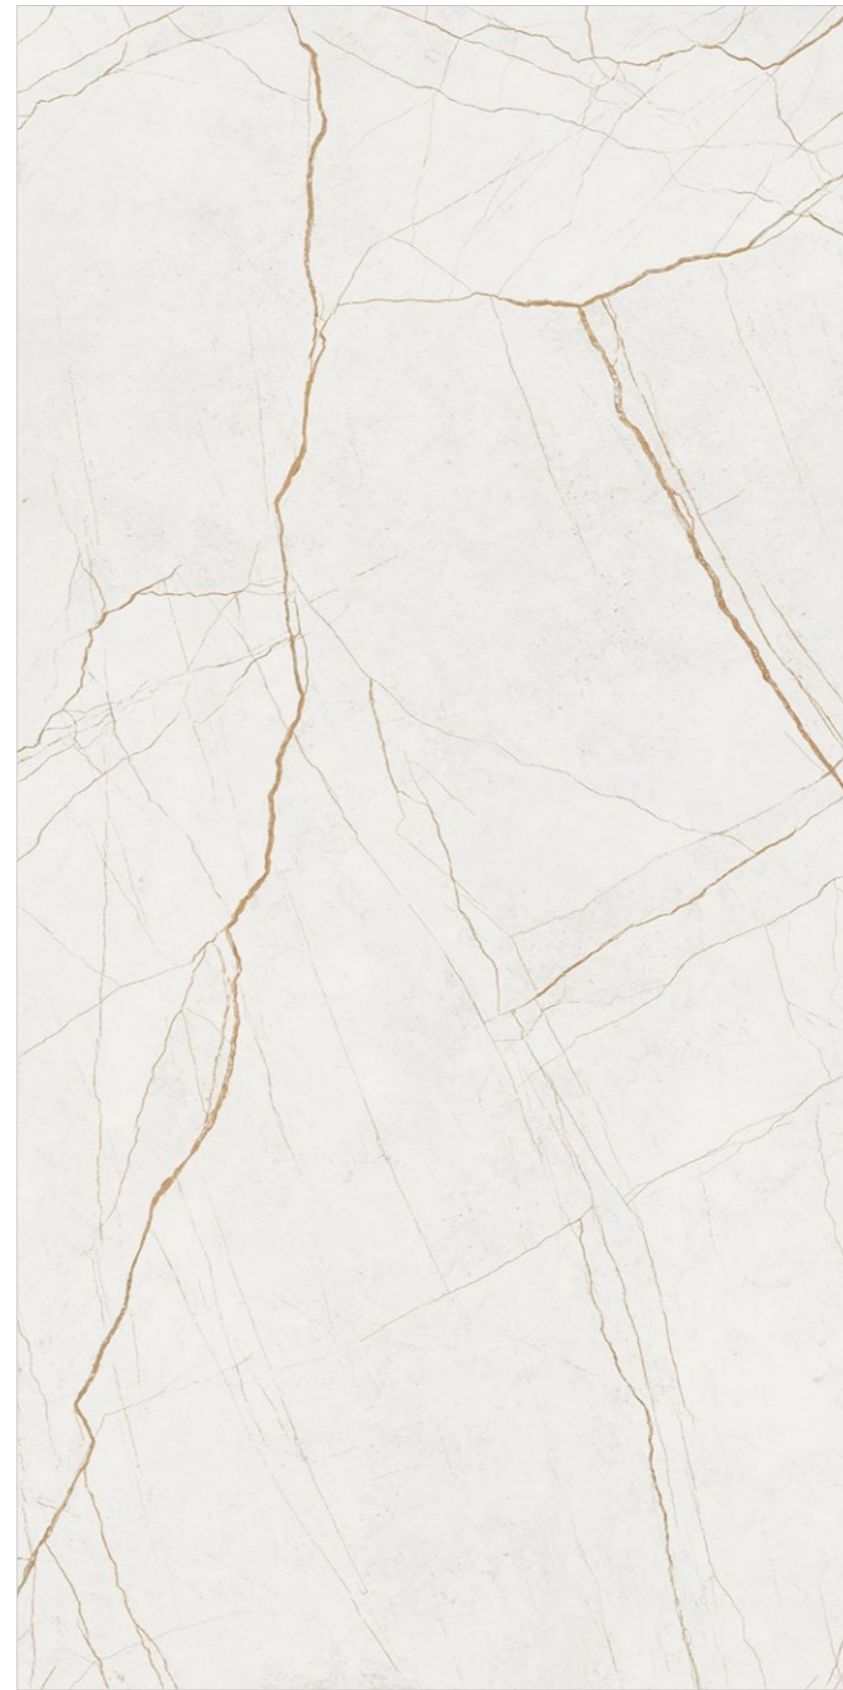

508 ISOBELLIA

Exclusive by
caesarstone®

Formato / Size :
1600X3200MM / 63"x126"

Espesor / Thickness :
12MM

Superficie / Surface :
Suave Satén / Soft Satin

El futuro parece creativo El futuro parece poderoso El futuro comienza hoy

The Future Looks Creative The Future Looks Powerful The Future Starts Today