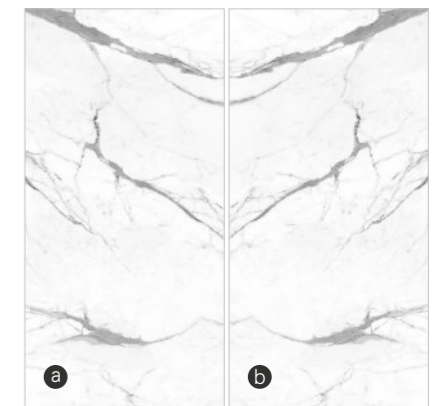

STATUARIO NORWELL

Exclusive by

Formato / Size :
1600X3200MM / 63"x126"

Espesor / Thickness :
12MM

Superficie / Surface :
Mate / Matt

Una expresión perfecta de lujo y
sophisticación. Diseñado para redefinir
espacios arquitectónicos modernos.

A seamless expression of luxury and
sophistication. Designed to redefine
modern architectural spaces.