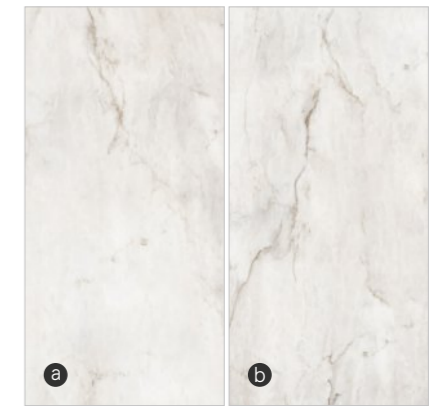

CALACUTTA BIANCO ORO

Exclusive by
caesarstone®

Formato / Size :
1600X3200MM / 63"x126"

Espesor / Thickness :
12MM

Superficie / Surface :
Mate / Matt

Ilumina los interiores con cerámica expansiva superficies. Los azulejos brillantes ofrecen una apariencia impecable, acabado premium.

Brighten interiors with expansive ceramic surfaces. Glossy tiles deliver a flawless, premium finish.