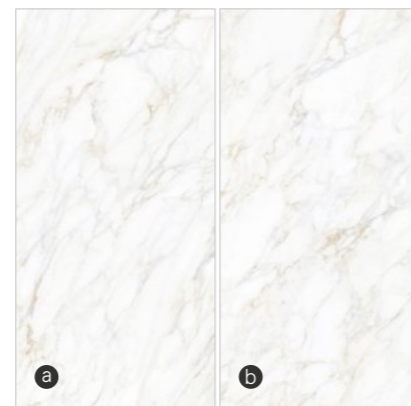

CARRARA GOLD

Formato / Size :
1600X3200MM / 63"x126"

Espesor / Thickness :
12MM

Superficie / Surface :
Mate / Matt

Experimenta una belleza perfecta con extragrande losas diseñadas para viviendas elegantes y interiores comerciales.

Experience seamless beauty with extra-large slabs designed for elegant residential and commercial interiors.