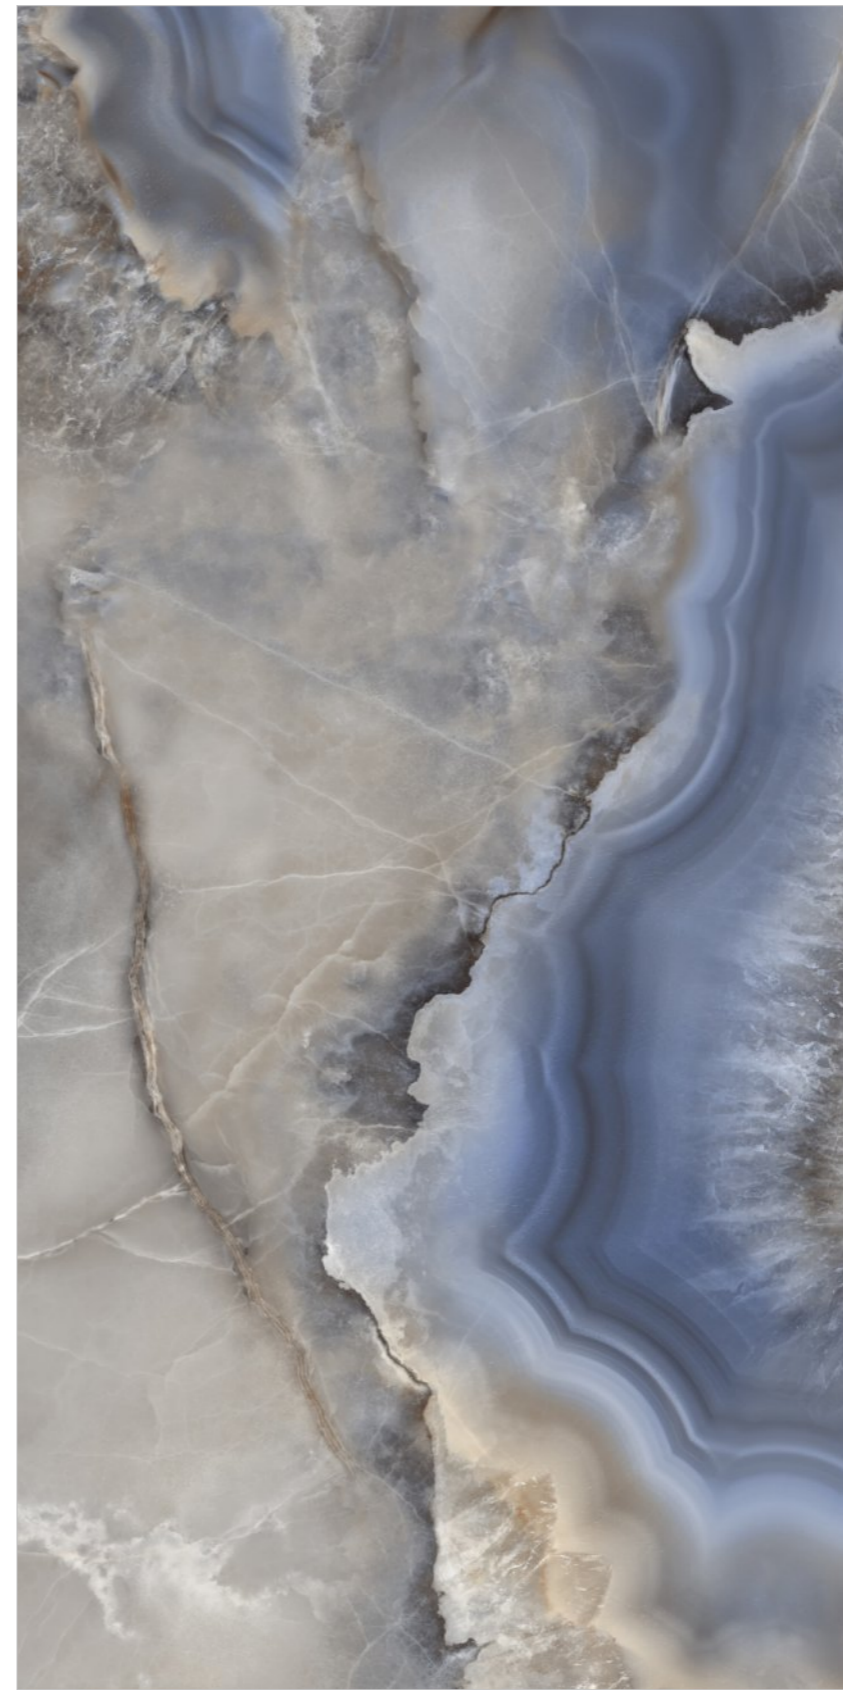

BOTANIC BLUE

Formato / Size :
1600X3200MM / 63"x126"

Espesor / Thickness :
12MM

Superficie / Surface :
Polaca / Polish

Donde la simetría se encuentra con la arquitectura refinada Elegancia. Creando imágenes audaces y lujosas. armonía.

Where symmetry meets refined architectural elegance. Creating bold and luxurious visual harmony.