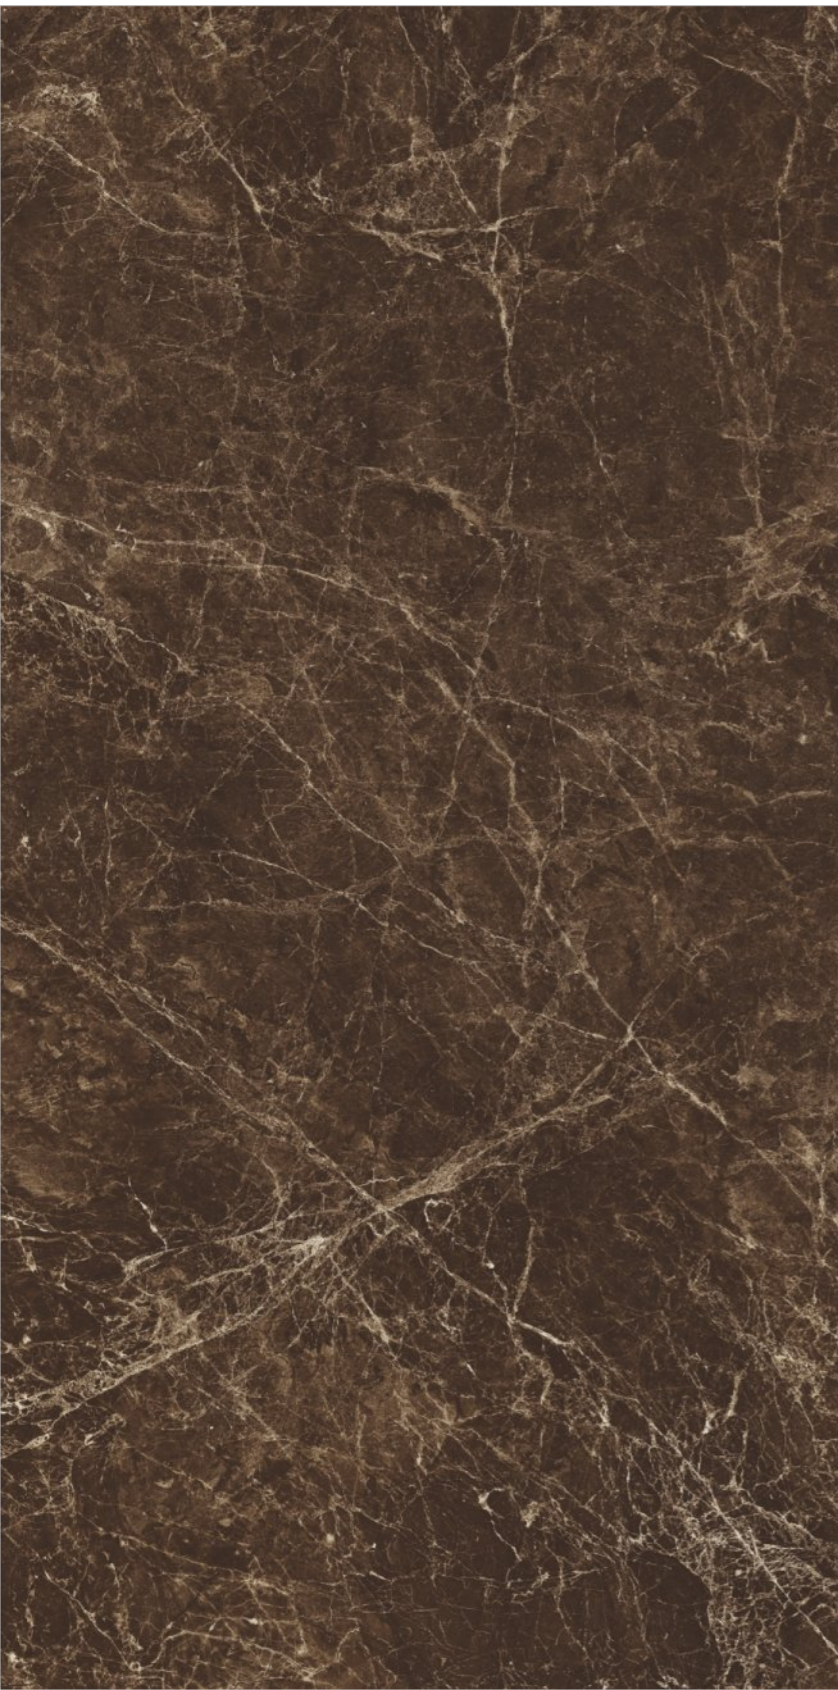

514 EMPRADA

Exclusive by
caesarstone®

Formato / Size :
1600X3200MM / 63"x126"

Espesor / Thickness :
12MM

Superficie / Surface :
Estructura Mate / Structure Matt

Redefinir la vida moderna con alto brillo, baldosas cerámicas sin costuras. Las losas grandes hacen cualquier La habitación se siente lujosa y aireada.

Redefine modern living with high-gloss, seamless ceramic tiles. Large slabs make any room feel luxurious and airy.