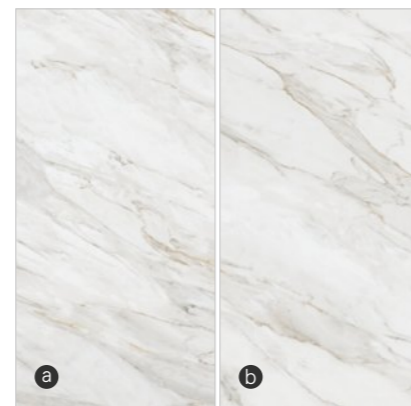

CALACUTTA BORGHINI

Exclusive by
caesarstone®

Formato / Size :
1600X3200MM / 63"x126"

Espesor / Thickness :
12MM

Superficie / Surface :
Mate Y Cristalina / Matt And Crystalline

Eleve cada interior con reflectantes azulejos de gran tamaño. El diseño sin costuras crea armonía y lujo.

Elevate every interior with reflective oversized tiles. Seamless design creates harmony and luxury.