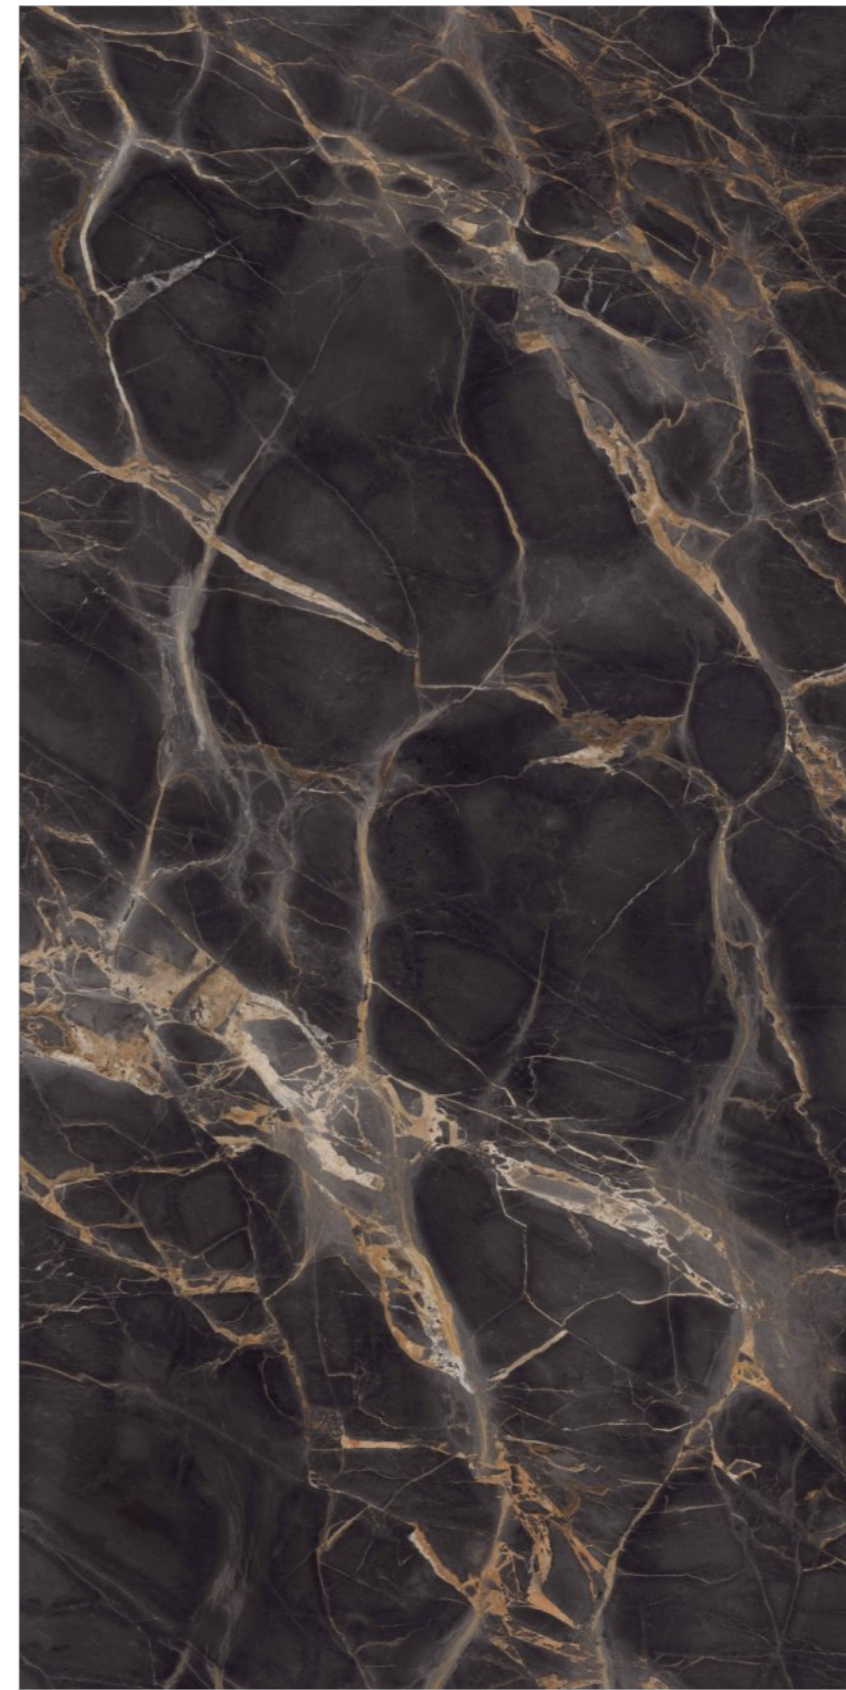

MACABUS GOLD

Formato / Size :
1600X3200MM / 63"x126"

Espesor / Thickness :
12MM

Superficie / Surface :
Pulido Y Mate / Polish And Matt

Diseños innovadores y superficies premium une elegancia y funcionalidad maravillosamente.

Innovative designs and premium surfaces bring elegance and functionality together beautifully.