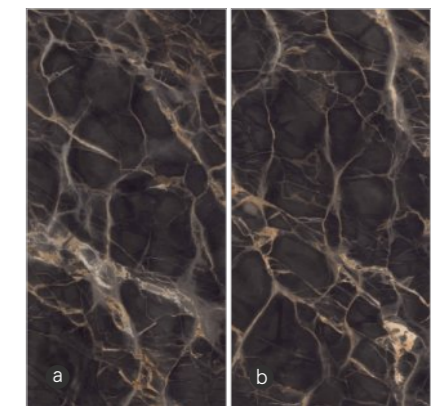

MACABUS GOLD

Formato / Size :
1600X3200MM / 63"x126"

Espesor / Thickness :
12MM

Superficie / Surface :
Pulido Y Mate / Polish And Matt

Diseños innovadores y superficies premium une elegancia y funcionalidad maravillosamente.

Innovative designs and premium surfaces bring elegance and functionality together beautifully.