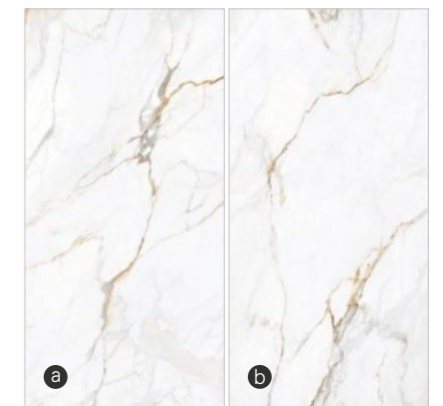

APOLLO WHITE

Formato / Size :
1600X3200MM / 63"x126"

Espesor / Thickness :
12MM

Superficie / Surface :
Mate / Matt

Haz brillar cada superficie con losas de alto brillo.
Un diseño sin juntas garantiza elegancia, luminosidad y modernidad.

Make every surface shine with high-gloss slabs.
Seamless design ensures elegance, brightness, and modernity.