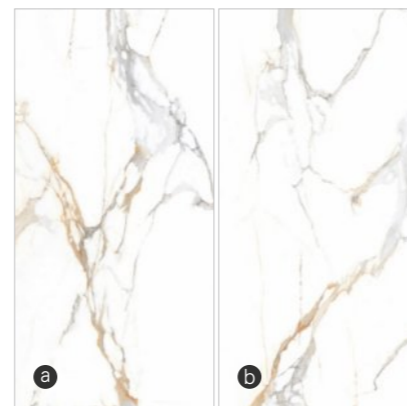

GOLDEN STATUARIO

Formato / Size :
1600X3200MM / 63"x126"

Espesor / Thickness :
12MM

Superficie / Surface :
Mate / Matt

Diseñado para realzar la belleza arquitectónica con acabados premium y superficie elegante detallando.

Designed to enhance architectural beauty with premium finishes and elegant surface detailing.