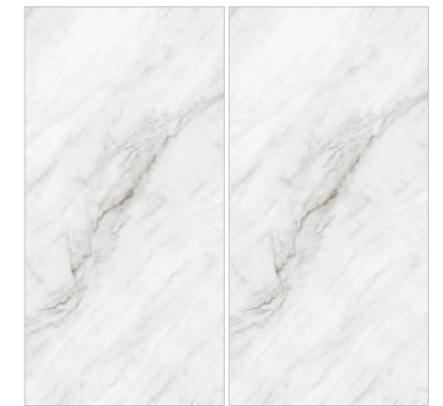

MICHEL ANGELO

Formato / Size :
1600X3200MM / 63"x126"

Espesor / Thickness :
12MM

Superficie / Surface :
Polaca / Polish

Eleva tus interiores con lujo losas de porcelana que redefinen lo moderno sofisticación.

Elevate your interiors with luxurious porcelain slabs that redefine modern sophistication.