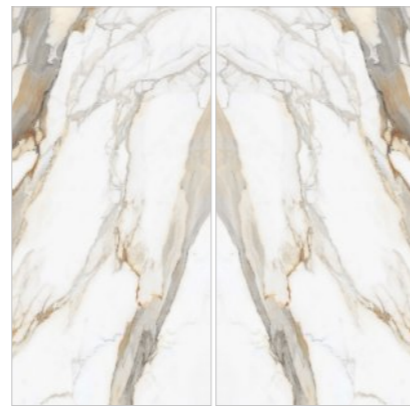

CALACUTTA ROYALE

Formato / Size :
1600X3200MM / 63"x126"

Espesor / Thickness :
12MM

Superficie / Surface :
Estructura Mate / Structure Matt

Inspirado en la belleza natural y sin costuras. flujo de diseño. Diseñado para elevar cada superficie con sofisticación.

Inspired by natural beauty and seamless design flow. Crafted to elevate every surface with sophistication.