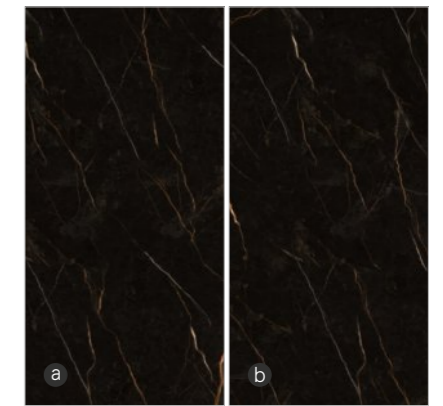

STRATUM PORTORO

Exclusive by
caesarstone®

Formato / Size :
1600X3200MM / 63"x126"

Espesor / Thickness :
12MM

Superficie / Surface :
Mate Y Cristalina / Matt And Crystalline

Moderno, elegante e impecablemente pulido.
Los azulejos de gran formato transforman las estancias en lujosos refugios.

Modern, sleek, and impeccable polished.
Oversized tiles transform room into luxurious retreats.