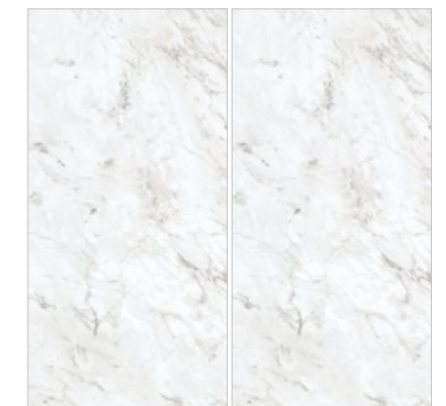

914 CARRARA ICE

Exclusive by
caesarstone®

Formato / Size :
1600X3200MM / 63"x126"

Espesor / Thickness :
12MM

Superficie / Surface :
Suave Satén / Soft Satin

Losas lujosas que hacen sentir los espacios interminable. La perfección brillante realza ambos luz y diseño.

Luxurious slabs that make spaces feel endless. Glossy perfection enhances both light and design.