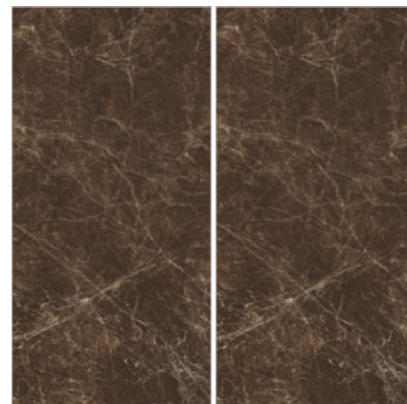

514 EMPRADA

Exclusive by
caesarstone®

Formato / Size :
1600X3200MM / 63"x126"

Espesor / Thickness :
12MM

Superficie / Surface :
Estructura Mate / Structure Matt

Redefinir la vida moderna con alto brillo, baldosas cerámicas sin costuras. Las losas grandes hacen cualquier La habitación se siente lujosa y aireada.

Redefine modern living with high-gloss, seamless ceramic tiles. Large slabs make any room feel luxurious and airy.