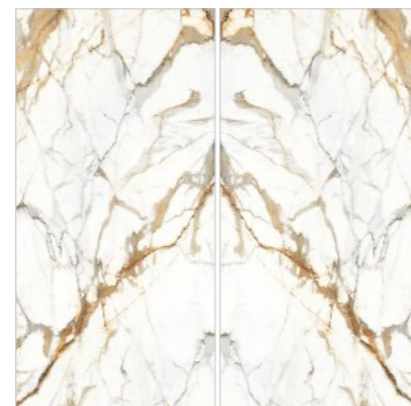

STATUARIO GOLD

Formato / Size :
1600X3200MM / 63"x126"

Espesor / Thickness :
12MM

Superficie / Surface :
Mate / Matt

Donde cada patrón fluye sin costuras.
elegancia. Diseñado para ser refinado y lujoso.
interiores.

Where every pattern flows with seamless
elegance. Crafted for refined and luxurious
interiors.