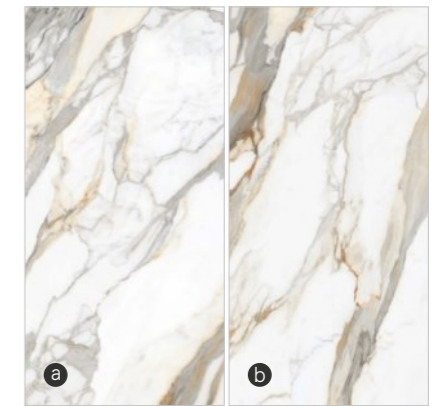

CALACUTTA ROYALE

Formato / Size :
1600X3200MM / 63"x126"

Espesor / Thickness :
12MM

Superficie / Surface :
Mate / Matt

Modernas, sin juntas y de una elegancia natural.
Las losas cerámicas de alto brillo realzan la luz y el espacio en cada estancia.

Modern, seamless, and effortlessly elegant.
High-gloss ceramic slabs enhance light and space in every room.