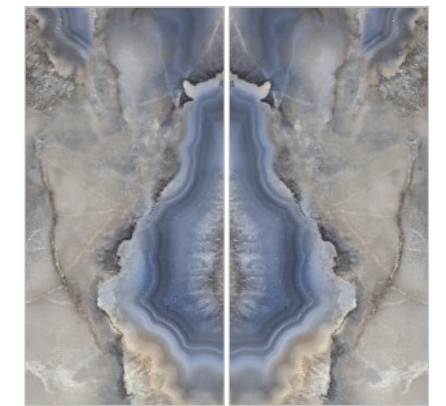

BOTANIC BLUE

Formato / Size :
1600X3200MM / 63"x126"

Espesor / Thickness :
12MM

Superficie / Surface :
Polaca / Polish

Donde la simetría se encuentra con la arquitectura refinada Elegancia. Creando imágenes audaces y lujosas. armonía.

Where symmetry meets refined architectural elegance. Creating bold and luxurious visual harmony.