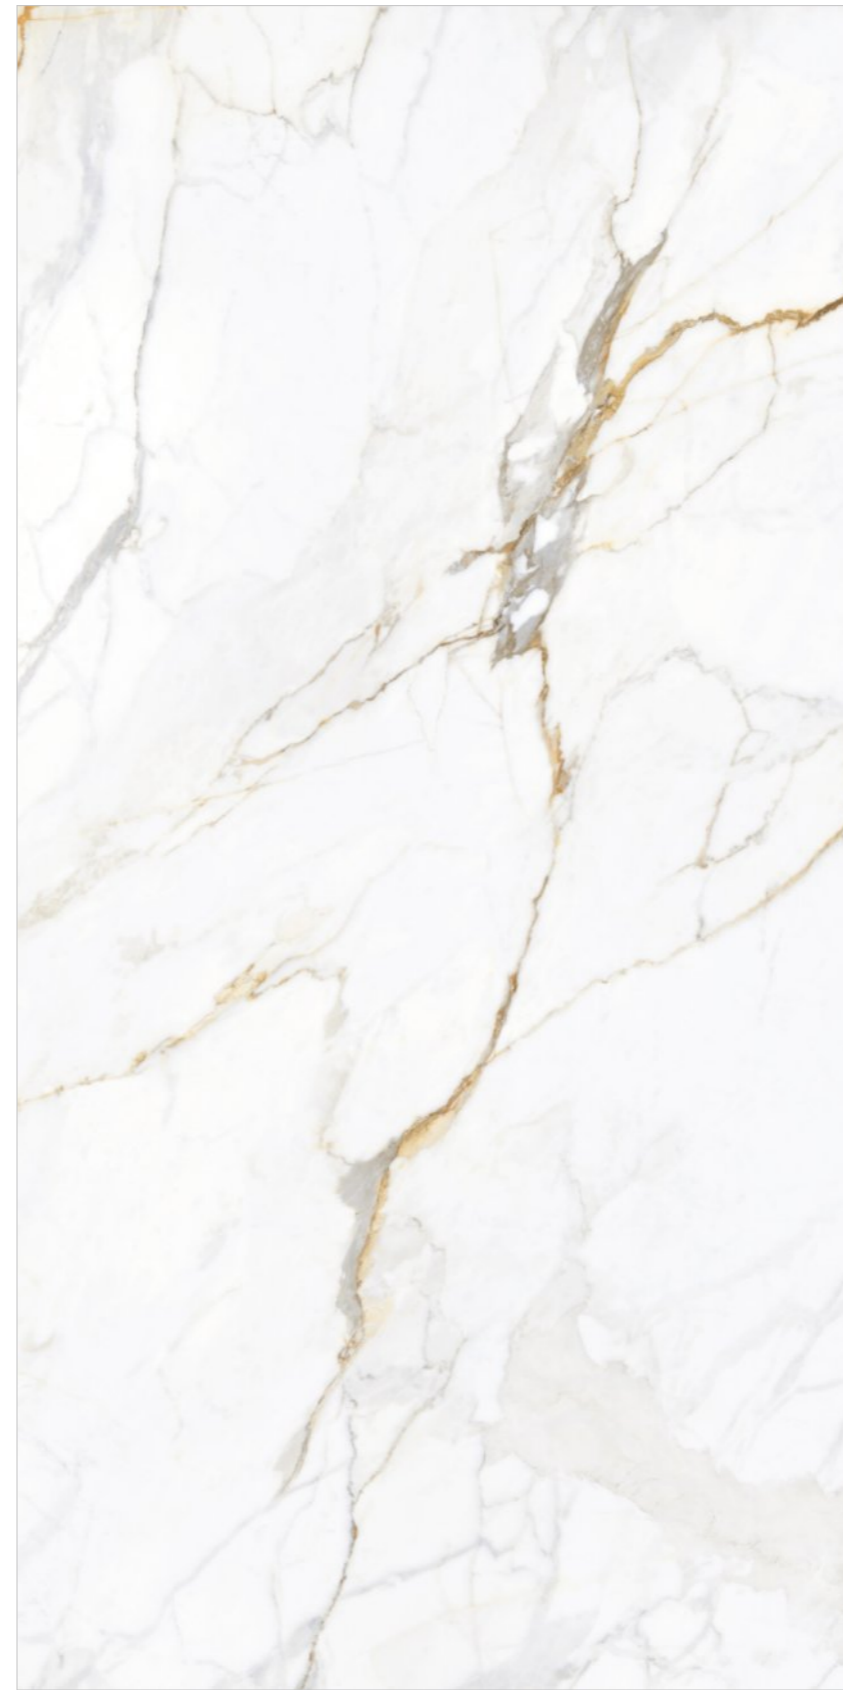

APOLLO WHITE

Formato / Size :
1600X3200MM / 63"x126"

Espesor / Thickness :
12MM

Superficie / Surface :
Mate / Matt

Haz brillar cada superficie con losas de alto brillo.
Un diseño sin juntas garantiza elegancia, luminosidad y modernidad.

Make every surface shine with high-gloss slabs.
Seamless design ensures elegance, brightness, and modernity.