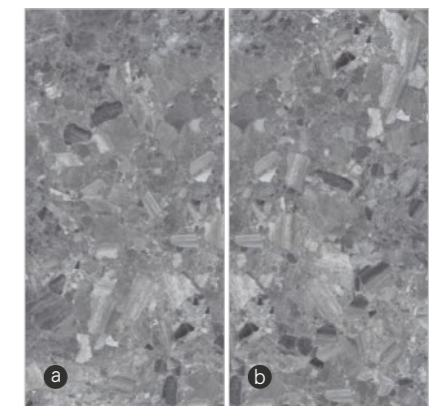

SONATA GREY

Formato / Size :
1600X3200MM / 63"x126"

Espesor / Thickness :
12MM

Superficie / Surface :
Mate / Matt

Diseños innovadores y superficies premium une elegancia y funcionalidad maravillosamente.

Innovative designs and premium surfaces bring elegance and functionality together beautifully.