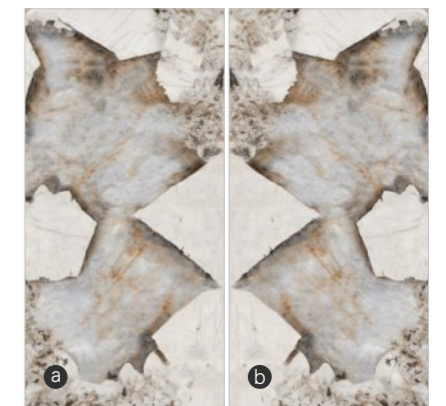

PATAGONIA

Exclusive by

Formato / Size :
1600X3200MM / 63"x126"

Espesor / Thickness :
12MM

Superficie / Surface :
Piedra / Soft satin

Perfección reflejada inspirada en lo moderno. belleza arquitectónica. Diseñado para crear una declaración de lujo audaz.

Mirrored perfection inspired by modern architectural beauty. Designed to create a bold luxury statement.