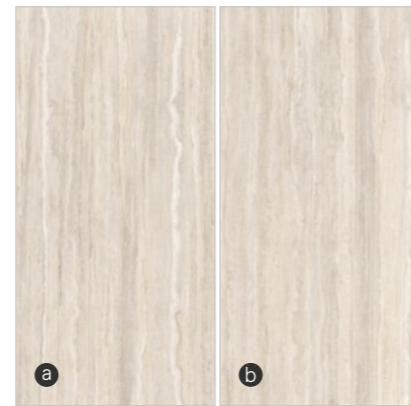

TRAVERTINO SAND

Formato / Size :
1600X3200MM / 63"x126"

Espesor / Thickness :
12MM

Superficie / Surface :
Mate / Matt

Descubra elegantes colecciones de azulejos que trae lujo moderno y belleza refinada a interiores.

Discover elegant tile collections that bring modern luxury and refined beauty to interiors.