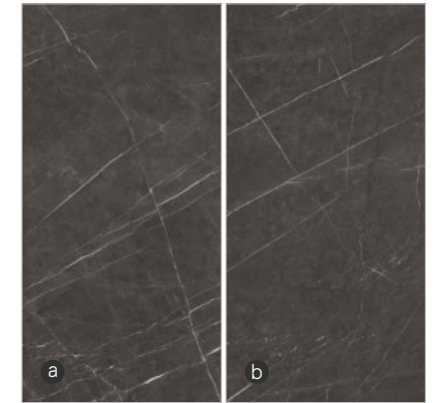

PIETRA GREY

Exclusive by
caesarstone®

Formato / Size :
1600X3200MM / 63"x126"

Espesor / Thickness :
12MM

Superficie / Surface :
Mate Y Cristalina / Matt And Crystalline

Losas de alto brillo diseñadas para impresionar. Las líneas de lechada mínimas ofrecen el máximo impacto.

High-gloss slabs designed to impress. Minimal grout lines deliver maximum impact.